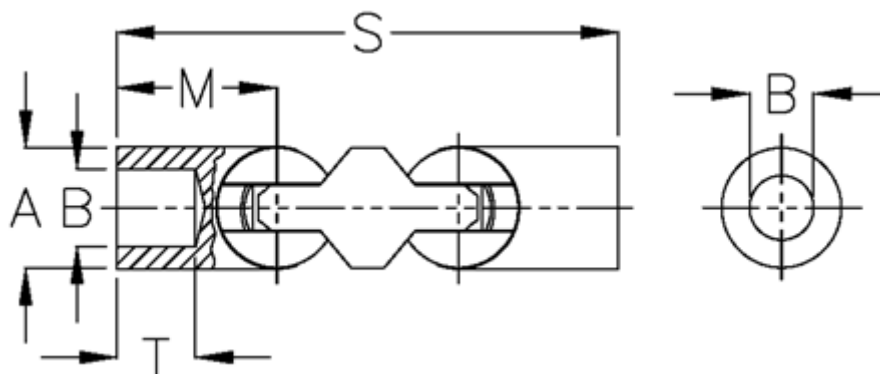

Varenummer: 07850300

Beskrivelse: Kugleled, dobbelt 0.850.300

Mål

A	= 50
B H7	= 25
M	= 62.5
s	= 185
T	= 30